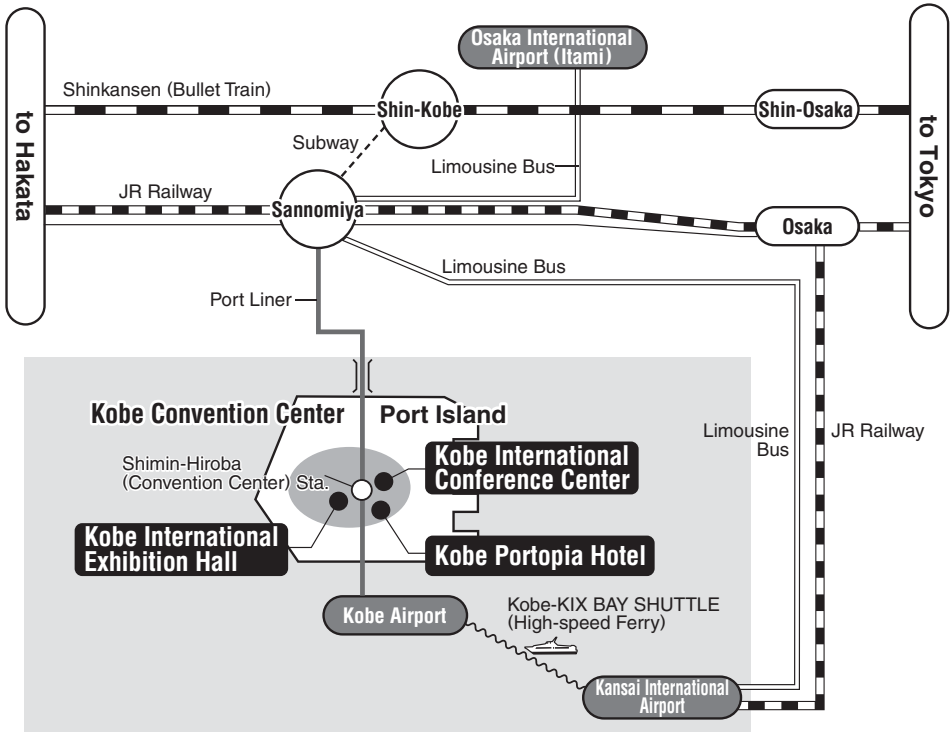

交通のご案内

飛行機で	関西国際空港	～ベイシャトル → 約29分～	神戸空港	ポートライナー → 約8分	市民広場 (コンベンションセンター) 駅
		～リムジンバス → 約70分～	三宮駅	ポートライナー → 約10分	会場
	伊丹空港	～リムジンバス → 約40分～		タクシー → 約10分	
	神戸空港		タクシー → 約8分	市民広場 (コンベンションセンター) 駅
新幹線で			タクシー → 約20分	会場
	JR新神戸駅	三宮駅	タクシー → 約10分	市民広場 (コンベンションセンター) 駅
	JR新大阪駅	JR・私鉄 → 約30分		ポートライナー → 約10分	

Access

会場周辺のご案内
Area Map

神戸国際会議場

Kobe International Conference Center

5F G・H・I・J 会場 Room G・H・I・J

4F D・E・F 会場 Room D・E・F

3F B・C 会場 Room B・C

1F A 会場 Room A

Book Selling

Refreshment Corner, Drink Service

神戸ポートピアホテル南館
「大輪田」

Kobe Portopia Hotel, South Wing "Ohwada"

合同懇親会会場 Get-Together Party

神戸国際会議場
Kobe International Conference Center

神戸国際会議場
Kobe International Conference Center

2F

市民広場駅、神戸国際会議場、ポートピアホテルより
From Shimin-Hiroba Sta., Kobe International Conference Center,
Kobe Portopia Hotel