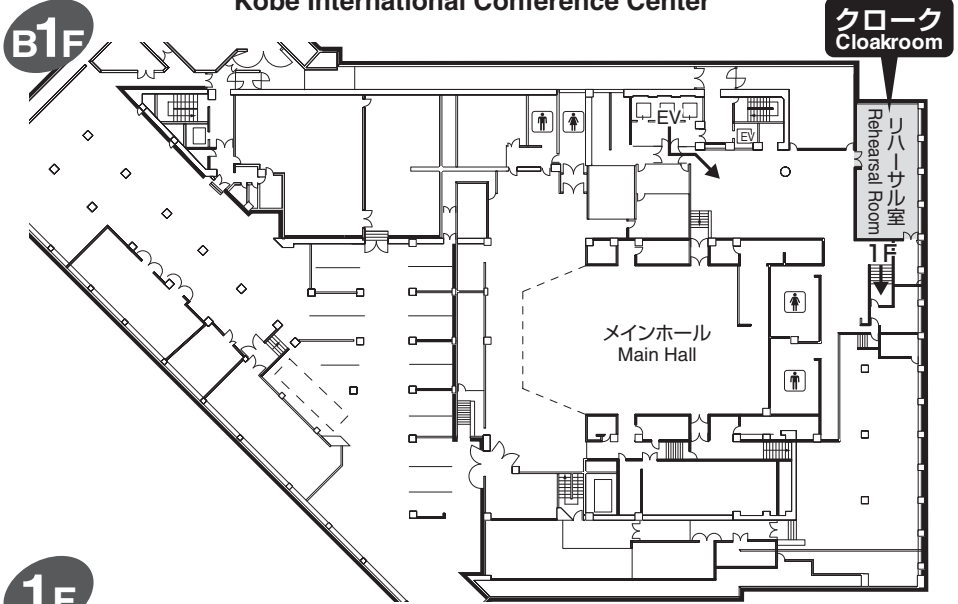

Access

会場周辺のご案内
Area Map

神戸国際会議場

Kobe International Conference Center

5F G・H・I・J 会場 Room G・H・I・J

4F D・E・F 会場 Room D・E・F

3F B・C 会場 Room B・C

1F A 会場 Room A

神戸国際展示場 1号館

Kobe International Exhibition Hall, No.1 Building

2F ポスター会場

企業・アカデミア展示

書籍販売

休憩コーナー・ドリンクコーナー

2F Poster Presentation

Company / Academia Exhibitions

Book Selling

Refreshment Corner, Drink Service

神戸ポートピアホテル南館
「大輪田」

Kobe Portopia Hotel, South Wing "Ohwada"

合同懇親会会場 Get-Together Party

神戸国際会議場
Kobe International Conference Center

神戸国際会議場
Kobe International Conference Center