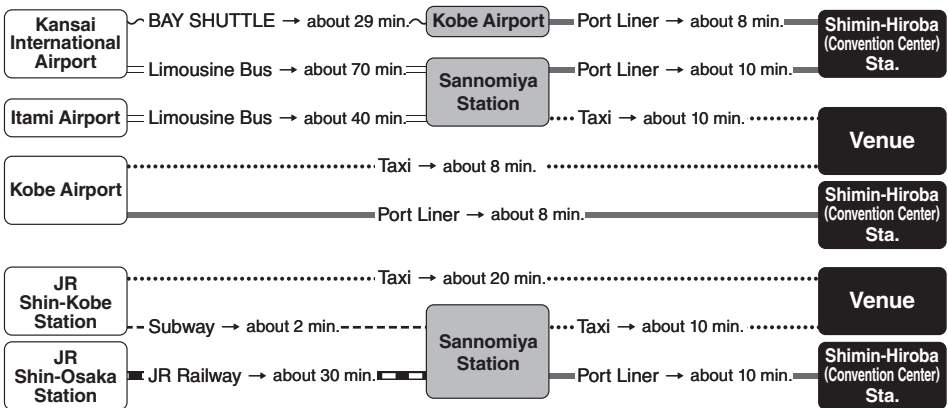

交通のご案内

飛行機で	関西国際空港	～ベイシャトル → 約29分～	神戸空港	ポートライナー → 約8分	市民広場 (コンベンションセンター) 駅
		～リムジンバス → 約70分～	三宮駅	ポートライナー → 約10分	会場
	伊丹空港	～リムジンバス → 約40分～		タクシー → 約10分	
	神戸空港		タクシー → 約8分	市民広場 (コンベンションセンター) 駅
新幹線で			タクシー → 約20分	会場
	JR新神戸駅	三宮駅	タクシー → 約10分	市民広場 (コンベンションセンター) 駅
	JR新大阪駅	JR・私鉄 → 約30分		ポートライナー → 約10分	

Access

会場周辺のご案内
Area Map

神戸国際会議場

Kobe International Conference Center

5F G・H・I・J 会場 Room G・H・I・J

4F D・E・F 会場 Room D・E・F

3F B・C 会場 Room B・C

1F A 会場 Room A

Book Selling

Refreshment Corner, Drink Service

神戸ポートピアホテル南館
「大輪田」

Kobe Portopia Hotel, South Wing "Ohwada"

合同懇親会会場 Get-Together Party

神戸国際会議場
Kobe International Conference Center

神戸国際会議場
Kobe International Conference Center