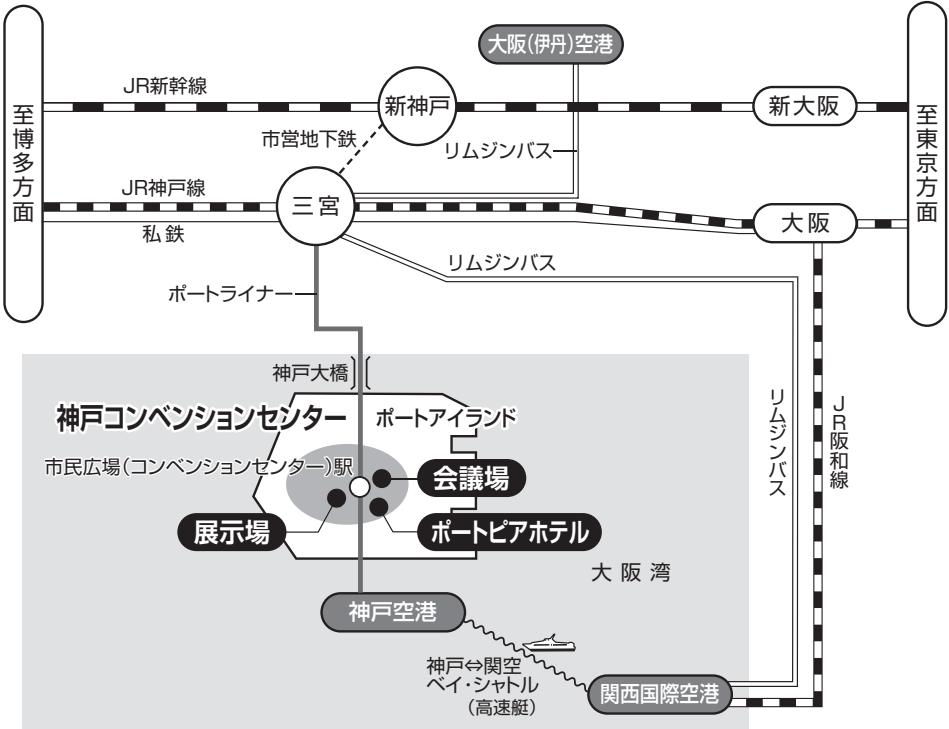

交通のご案内

飛行機で	関西国際空港	～ベイシャトル → 約29分～	神戸空港	ポートライナー → 約8分	市民広場 (コンベンションセンター) 駅
		～リムジンバス → 約70分～	三宮駅	ポートライナー → 約10分	会場
	伊丹空港	～リムジンバス → 約40分～		タクシー → 約10分	
	神戸空港		タクシー → 約8分	市民広場 (コンベンションセンター) 駅
新幹線で			タクシー → 約20分	会場
	JR新神戸駅	三宮駅	タクシー → 約10分	市民広場 (コンベンションセンター) 駅
	JR新大阪駅	JR・私鉄 → 約30分		ポートライナー → 約10分	

Access

会場周辺のご案内
Area Map

神戸国際会議場

Kobe International Conference Center

5F G・H・I・J 会場 Room G・H・I・J

4F D・E・F 会場 Room D・E・F

3F B・C 会場 Room B・C

1F A 会場 Room A