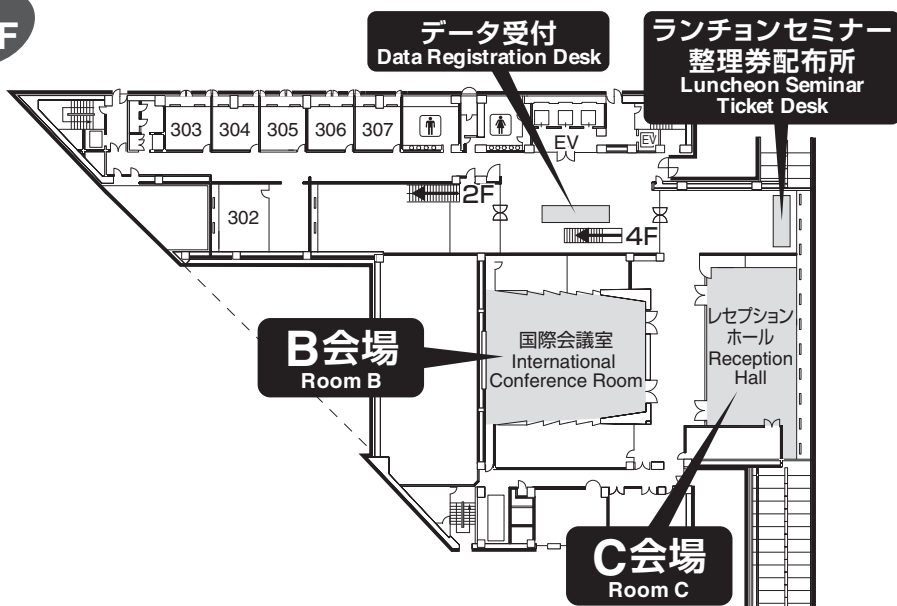

Access

会場周辺のご案内
Area Map

神戸国際会議場

Kobe International Conference Center

5F G・H・I・J 会場 Room G・H・I・J

4F D・E・F 会場 Room D・E・F

3F B・C 会場 Room B・C

1F A 会場 Room A

神戸国際展示場 1号館

Kobe International Exhibition Hall, No.1 Building

2F ポスター会場

企業・アカデミア展示

書籍販売

休憩コーナー・ドリンクコーナー

2F Poster Presentation

Company / Academia Exhibitions

Book Selling

Refreshment Corner, Drink Service

神戸ポートピアホテル南館
「大輪田」

Kobe Portopia Hotel, South Wing "Ohwada"

合同懇親会会場 Get-Together Party

神戸国際会議場
Kobe International Conference Center

神戸国際会議場
Kobe International Conference Center

2F

市民広場駅、神戸国際展示場、ポートピアホテルへ
To Shimin-Hiroba Sta., Kobe International Exhibiton Hall, Kobe Portopia Hotel

3F

神戸国際会議場
Kobe International Conference Center

4F

5F

神戸国際展示場 1号館 Kobe International Exhibition Hall, No.1 Building