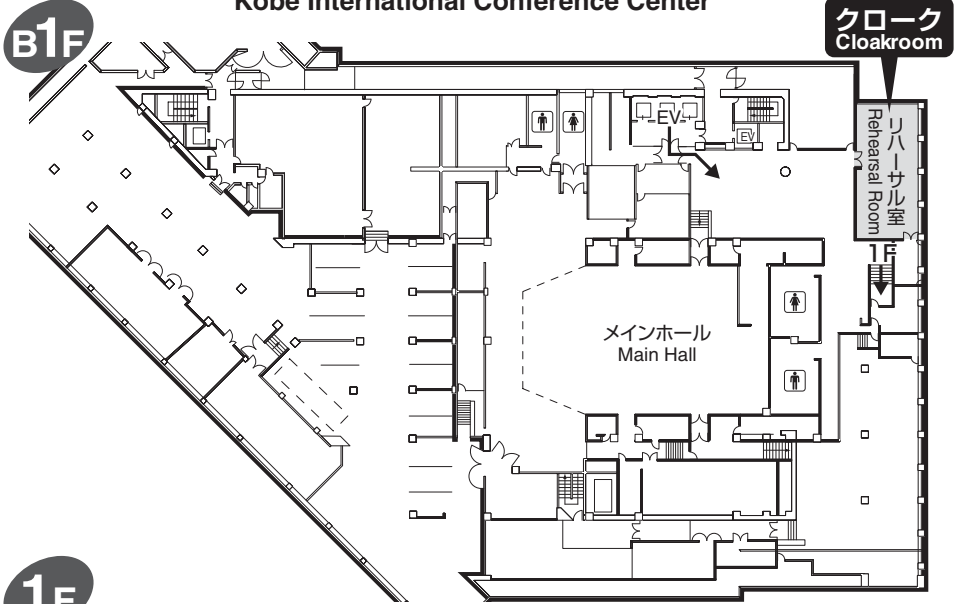

Access

会場周辺のご案内
Area Map

神戸国際会議場

Kobe International Conference Center

5F G・H・I・J 会場 Room G・H・I・J

4F D・E・F 会場 Room D・E・F

3F B・C 会場 Room B・C

1F A 会場 Room A

神戸国際展示場 1号館

Kobe International Exhibition Hall, No.1 Building

2F ポスター会場

企業・アカデミア展示

書籍販売

休憩コーナー・ドリンクコーナー

2F Poster Presentation

Company / Academia Exhibitions

Book Selling

Refreshment Corner, Drink Service

神戸ポートピアホテル南館
「大輪田」

Kobe Portopia Hotel, South Wing "Ohwada"

合同懇親会会場 Get-Together Party

神戸国際会議場
Kobe International Conference Center

神戸国際会議場
Kobe International Conference Center

2F

市民広場駅、神戸国際展示場、ポートピアホテルへ
To Shimin-Hiroba Sta., Kobe International Exhibition Hall, Kobe Portopia Hotel

3F

神戸国際会議場
Kobe International Conference Center

4F

5F

神戸国際展示場 1号館 Kobe International Exhibition Hall, No.1 Building