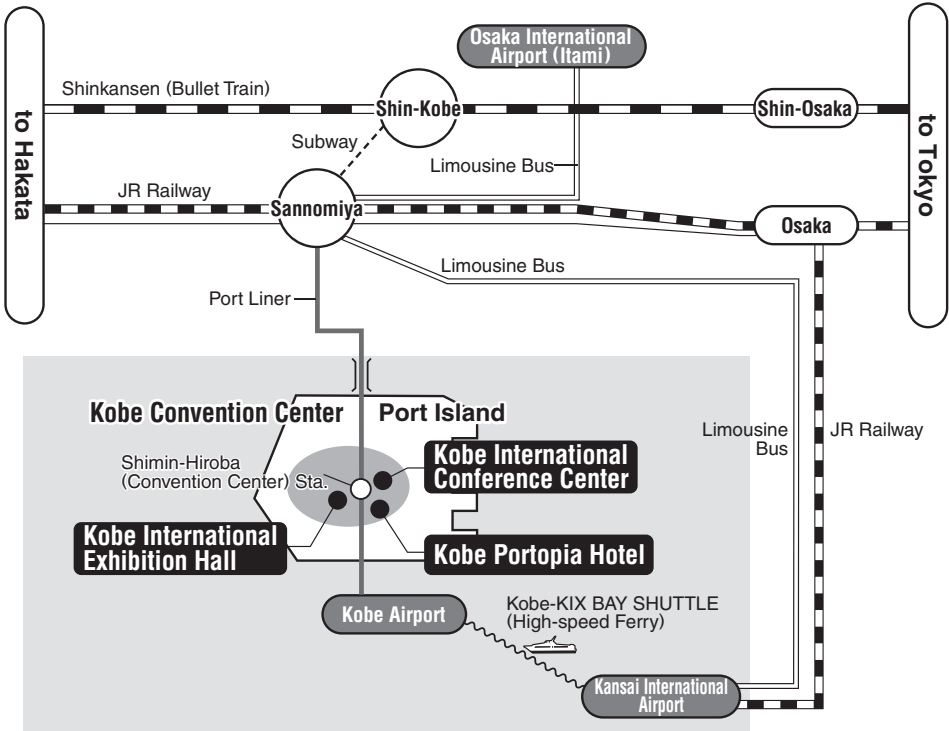

Access

会場周辺のご案内
Area Map

神戸国際会議場

Kobe International Conference Center

5F G・H・I・J 会場 Room G・H・I・J

4F D・E・F 会場 Room D・E・F

3F B・C 会場 Room B・C

1F A 会場 Room A

神戸国際展示場 1号館

Kobe International Exhibition Hall, No.1 Building

2F ポスター会場

企業・アカデミア展示

書籍販売

休憩コーナー・ドリンクコーナー

2F Poster Presentation

Company / Academia Exhibitions

Book Selling

Refreshment Corner, Drink Service

神戸ポートピアホテル南館
「大輪田」

Kobe Portopia Hotel, South Wing "Ohwada"

合同懇親会会場 Get-Together Party

神戸国際会議場
Kobe International Conference Center

神戸国際会議場
Kobe International Conference Center

2F

市民広場駅、神戸国際会議場、ポートピアホテルより
From Shimin-Hiroba Sta., Kobe International Conference Center,
Kobe Portopia Hotel