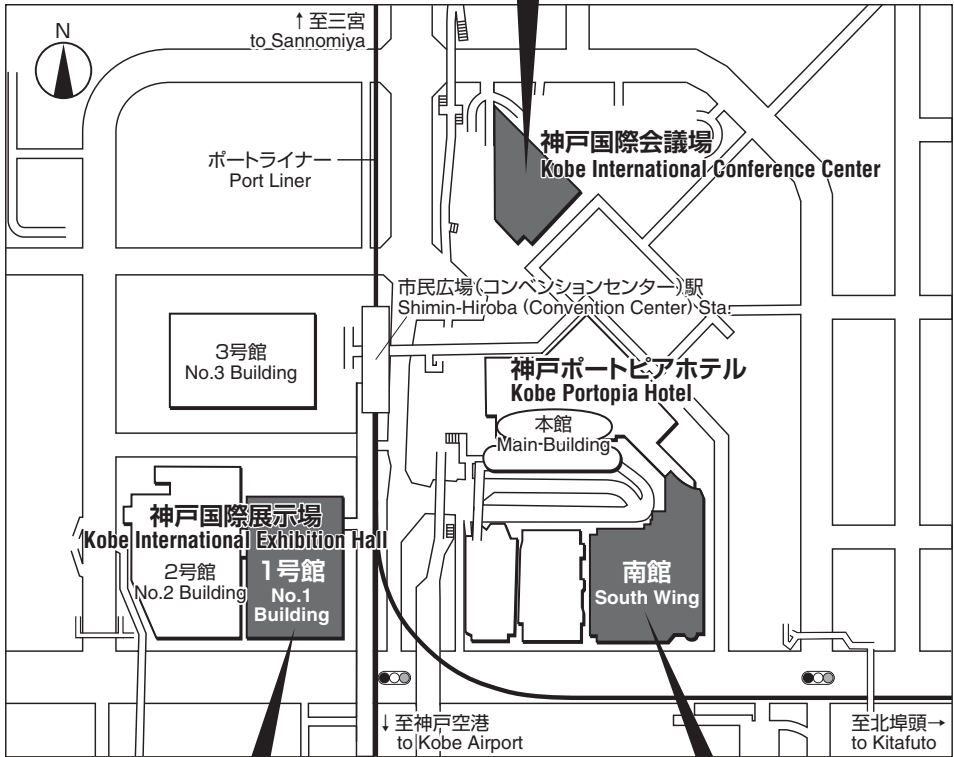

Access

会場周辺のご案内
Area Map

神戸国際会議場

Kobe International Conference Center

5F G・H・I・J 会場 Room G・H・I・J

4F D・E・F 会場 Room D・E・F

3F B・C 会場 Room B・C

1F A 会場 Room A

神戸国際展示場 1号館

Kobe International Exhibition Hall, No.1 Building

2F ポスター会場

企業・アカデミア展示

書籍販売

休憩コーナー・ドリンクコーナー

2F Poster Presentation

Company / Academia Exhibitions

Book Selling

Refreshment Corner, Drink Service

神戸ポートピアホテル南館
「大輪田」

Kobe Portopia Hotel, South Wing "Ohwada"

合同懇親会会場 Get-Together Party

神戸国際会議場
Kobe International Conference Center

神戸国際会議場
Kobe International Conference Center

2F

市民広場駅、神戸国際会議場、ポートピアホテルより
From Shimin-Hiroba Sta., Kobe International Conference Center,
Kobe Portopia Hotel