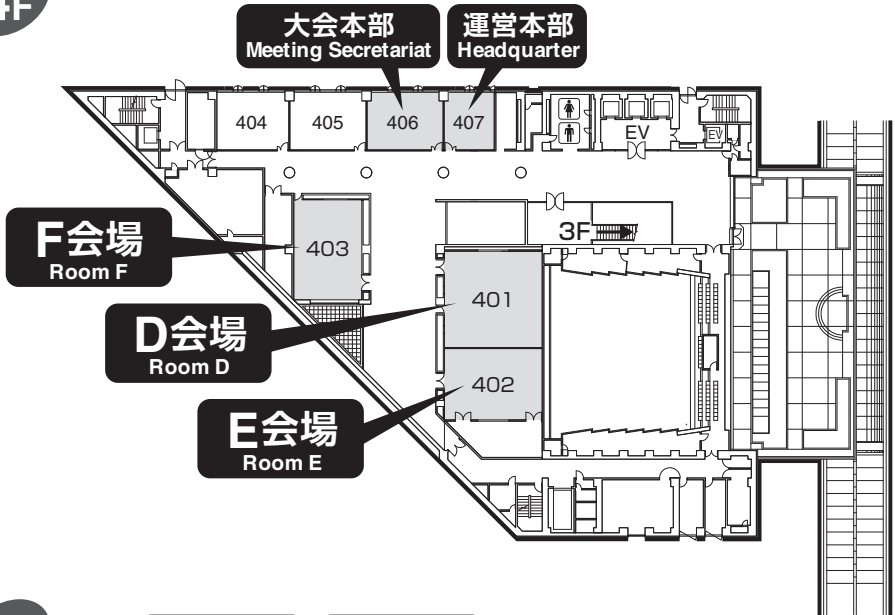

Access

会場周辺のご案内
Area Map

神戸国際会議場

Kobe International Conference Center

5F G・H・I・J 会場 Room G・H・I・J

4F D・E・F 会場 Room D・E・F

3F B・C 会場 Room B・C

1F A 会場 Room A

神戸国際展示場 1号館

Kobe International Exhibition Hall, No.1 Building

2F ポスター会場

企業・アカデミア展示

書籍販売

休憩コーナー・ドリンクコーナー

2F Poster Presentation

Company / Academia Exhibitions

Book Selling

Refreshment Corner, Drink Service

神戸ポートピアホテル南館
「大輪田」

Kobe Portopia Hotel, South Wing "Ohwada"

合同懇親会会場 Get-Together Party

神戸国際会議場
Kobe International Conference Center

神戸国際会議場
Kobe International Conference Center

2F

市民広場駅、神戸国際展示場、ポートピアホテルへ
To Shimin-Hiroba Sta., Kobe International Exhibition Hall, Kobe Portopia Hotel

3F

神戸国際会議場
Kobe International Conference Center

4F

5F

神戸国際展示場 1号館 Kobe International Exhibition Hall, No.1 Building