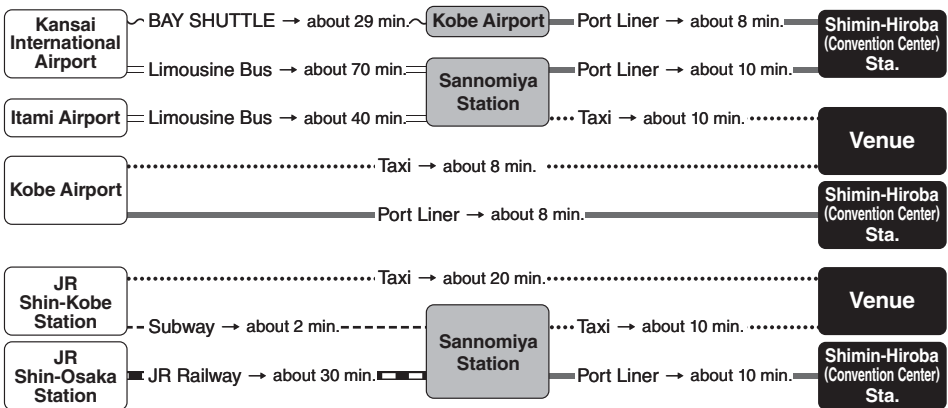

Access

会場周辺のご案内
Area Map

神戸国際会議場

Kobe International Conference Center

5F G・H・I・J 会場 Room G・H・I・J

4F D・E・F 会場 Room D・E・F

3F B・C 会場 Room B・C

1F A 会場 Room A

神戸国際展示場 1号館

Kobe International Exhibition Hall, No.1 Building

2F ポスター会場

企業・アカデミア展示

書籍販売

休憩コーナー・ドリンクコーナー

2F Poster Presentation

Company / Academia Exhibitions

Book Selling

Refreshment Corner, Drink Service

神戸ポートピアホテル南館
「大輪田」

Kobe Portopia Hotel, South Wing "Ohwada"

合同懇親会会場 Get-Together Party

神戸国際会議場
Kobe International Conference Center

神戸国際会議場
Kobe International Conference Center

2F

市民広場駅、神戸国際会議場、ポートピアホテルより
From Shimin-Hiroba Sta., Kobe International Conference Center,
Kobe Portopia Hotel