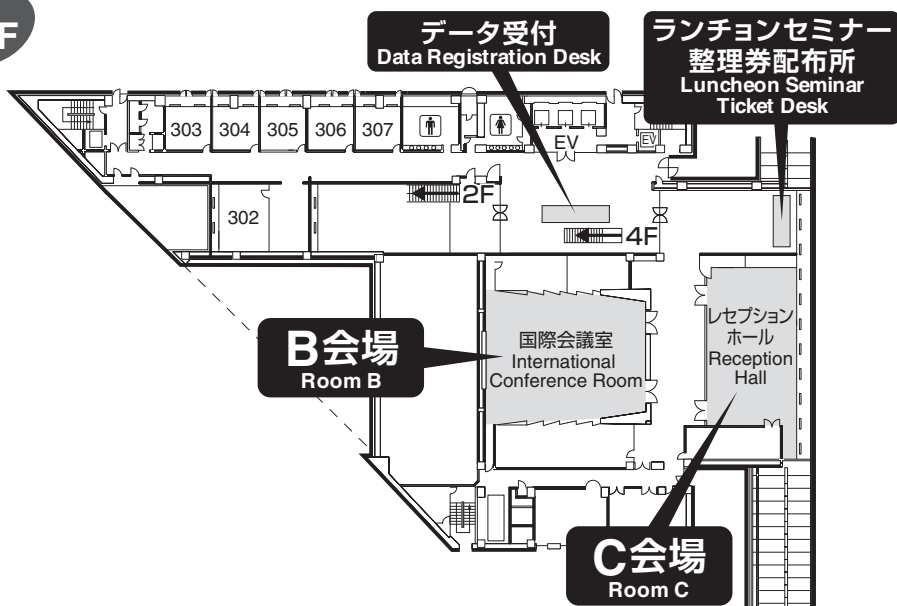

Access

会場周辺のご案内
Area Map

神戸国際会議場

Kobe International Conference Center

5F G・H・I・J 会場 Room G・H・I・J

4F D・E・F 会場 Room D・E・F

3F B・C 会場 Room B・C

1F A 会場 Room A

神戸国際展示場 1号館

Kobe International Exhibition Hall, No.1 Building

2F ポスター会場

企業・アカデミア展示

書籍販売

休憩コーナー・ドリンクコーナー

2F Poster Presentation

Company / Academia Exhibitions

Book Selling

Refreshment Corner, Drink Service

神戸ポートピアホテル南館
「大輪田」

Kobe Portopia Hotel, South Wing "Ohwada"

合同懇親会会場 Get-Together Party

神戸国際会議場
Kobe International Conference Center

神戸国際会議場
Kobe International Conference Center

2F

市民広場駅、神戸国際展示場、ポートピアホテルへ
To Shimin-Hiroba Sta., Kobe International Exhibition Hall, Kobe Portopia Hotel

3F

神戸国際会議場
Kobe International Conference Center

4F

5F

神戸国際展示場 1号館 Kobe International Exhibition Hall, No.1 Building