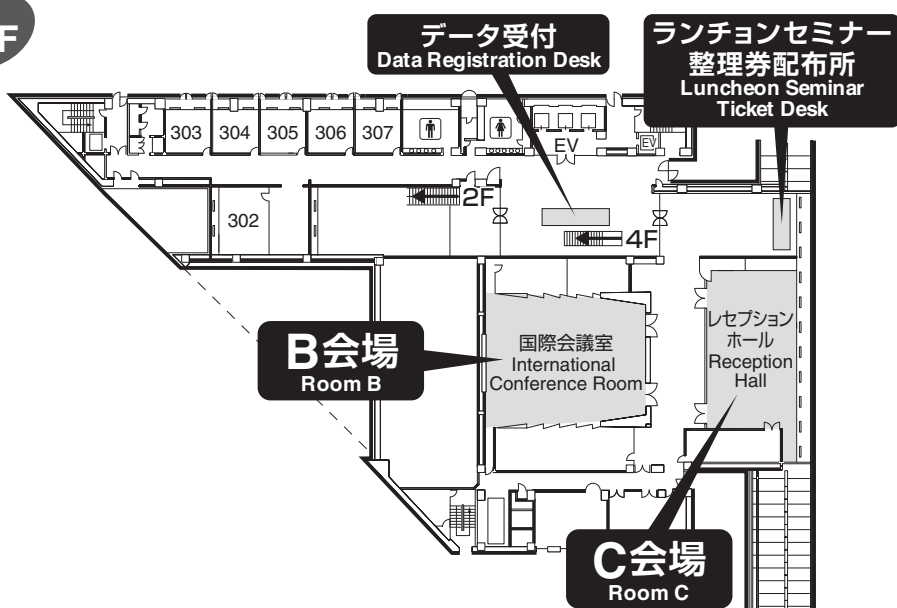

Access

会場周辺のご案内
Area Map

神戸国際会議場

Kobe International Conference Center

5F G・H・I・J 会場 Room G・H・I・J

4F D・E・F 会場 Room D・E・F

3F B・C 会場 Room B・C

1F A 会場 Room A

神戸国際展示場 1号館

Kobe International Exhibition Hall, No.1 Building

2F ポスター会場

企業・アカデミア展示

書籍販売

休憩コーナー・ドリンクコーナー

2F Poster Presentation

Company / Academia Exhibitions

Book Selling

Refreshment Corner, Drink Service

神戸ポートピアホテル南館
「大輪田」

Kobe Portopia Hotel, South Wing "Ohwada"

合同懇親会会場 Get-Together Party

神戸国際会議場
Kobe International Conference Center

神戸国際会議場
Kobe International Conference Center

2F

市民広場駅、神戸国際展示場、ポートピアホテルへ
To Shimin-Hiroba Sta., Kobe International Exhibition Hall, Kobe Portopia Hotel

3F

神戸国際会議場
Kobe International Conference Center

4F

5F

神戸国際展示場 1号館 Kobe International Exhibition Hall, No.1 Building