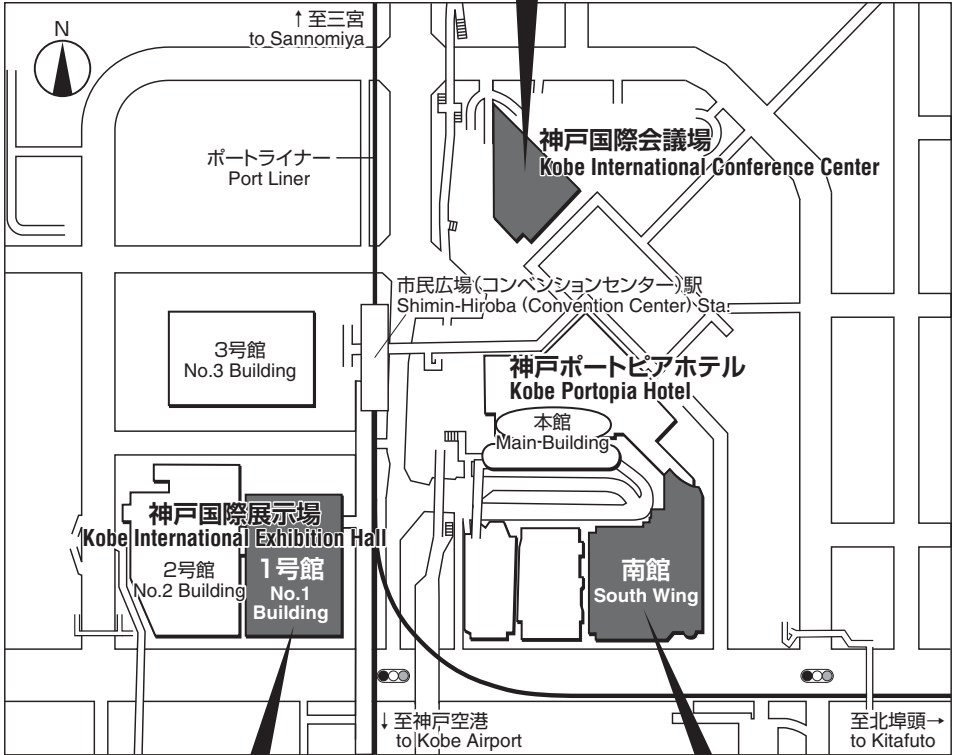

Access

会場周辺のご案内
Area Map

神戸国際会議場

Kobe International Conference Center

5F G・H・I・J 会場 Room G・H・I・J

4F D・E・F 会場 Room D・E・F

3F B・C 会場 Room B・C

1F A 会場 Room A

神戸国際展示場 1号館

Kobe International Exhibition Hall, No.1 Building

2F ポスター会場

企業・アカデミア展示

書籍販売

休憩コーナー・ドリンクコーナー

2F Poster Presentation

Company / Academia Exhibitions

Book Selling

Refreshment Corner, Drink Service

神戸ポートピアホテル南館
「大輪田」

Kobe Portopia Hotel, South Wing "Ohwada"

合同懇親会会場 Get-Together Party

神戸国際会議場
Kobe International Conference Center

神戸国際会議場
Kobe International Conference Center

2F

市民広場駅、神戸国際会議場、ポートピアホテルより
From Shimin-Hiroba Sta., Kobe International Conference Center,
Kobe Portopia Hotel