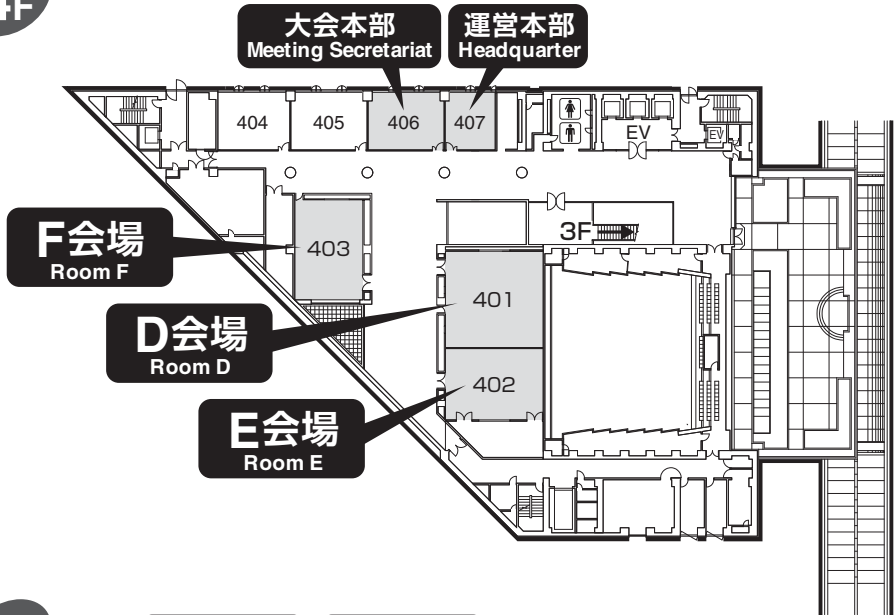

Access

会場周辺のご案内
Area Map

神戸国際会議場

Kobe International Conference Center

5F G・H・I・J 会場 Room G・H・I・J

4F D・E・F 会場 Room D・E・F

3F B・C 会場 Room B・C

1F A 会場 Room A

神戸国際展示場 1号館

Kobe International Exhibition Hall, No.1 Building

2F ポスター会場

企業・アカデミア展示

書籍販売

休憩コーナー・ドリンクコーナー

2F Poster Presentation

Company / Academia Exhibitions

Book Selling

Refreshment Corner, Drink Service

神戸ポートピアホテル南館
「大輪田」

Kobe Portopia Hotel, South Wing "Ohwada"

合同懇親会会場 Get-Together Party

神戸国際会議場
Kobe International Conference Center

神戸国際会議場
Kobe International Conference Center

2F

市民広場駅、神戸国際展示場、ポートピアホテルへ
To Shimin-Hiroba Sta., Kobe International Exhibition Hall, Kobe Portopia Hotel

3F

神戸国際会議場
Kobe International Conference Center

4F

5F

神戸国際展示場 1号館 Kobe International Exhibition Hall, No.1 Building