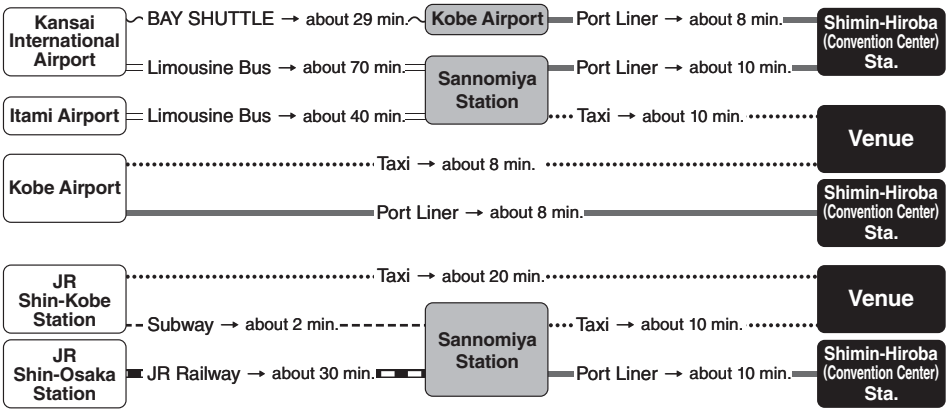

Access

会場周辺のご案内
Area Map

神戸国際会議場

Kobe International Conference Center

5F G・H・I・J 会場 Room G・H・I・J

4F D・E・F 会場 Room D・E・F

3F B・C 会場 Room B・C

1F A 会場 Room A

神戸国際展示場 1号館

Kobe International Exhibition Hall, No.1 Building

2F ポスター会場

企業・アカデミア展示

書籍販売

休憩コーナー・ドリンクコーナー

2F Poster Presentation

Company / Academia Exhibitions

Book Selling

Refreshment Corner, Drink Service

神戸ポートピアホテル南館
「大輪田」

Kobe Portopia Hotel, South Wing "Ohwada"

合同懇親会会場 Get-Together Party

神戸国際会議場
Kobe International Conference Center

神戸国際会議場
Kobe International Conference Center

2F

市民広場駅、神戸国際会議場、ポートピアホテルより
From Shimin-Hiroba Sta., Kobe International Conference Center,
Kobe Portopia Hotel