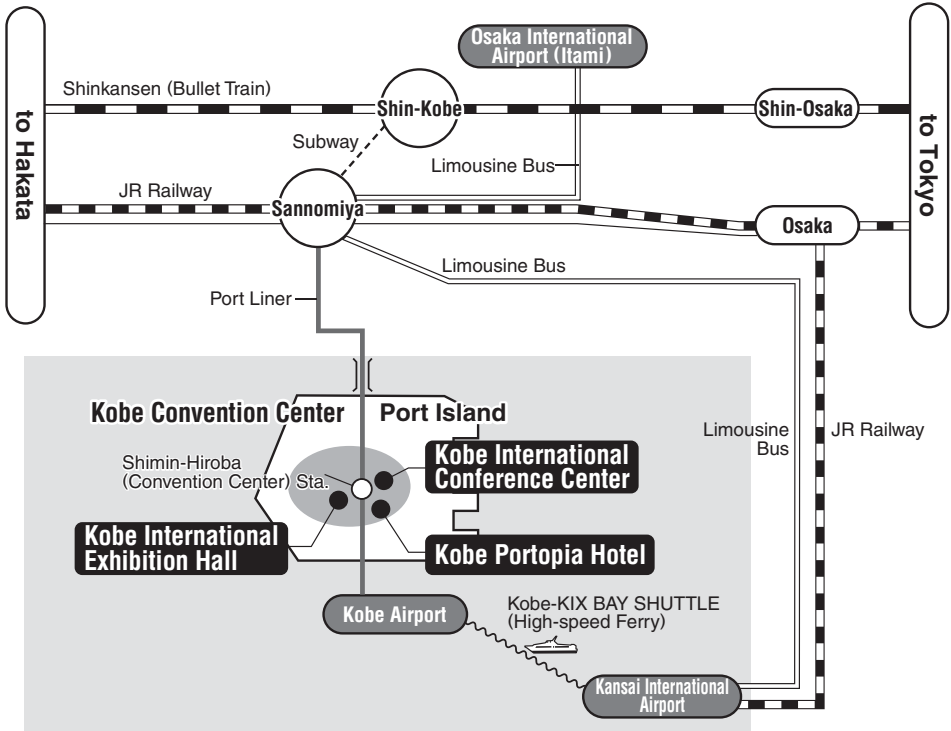

Access

会場周辺のご案内
Area Map

神戸国際会議場

Kobe International Conference Center

5F G・H・I・J 会場 Room G・H・I・J

4F D・E・F 会場 Room D・E・F

3F B・C 会場 Room B・C

1F A 会場 Room A

神戸国際展示場 1号館

Kobe International Exhibition Hall, No.1 Building

2F ポスター会場

企業・アカデミア展示

書籍販売

休憩コーナー・ドリンクコーナー

2F Poster Presentation

Company / Academia Exhibitions

Book Selling

Refreshment Corner, Drink Service

神戸ポートピアホテル南館
「大輪田」

Kobe Portopia Hotel, South Wing "Ohwada"

合同懇親会会場 Get-Together Party

神戸国際会議場
Kobe International Conference Center

神戸国際会議場
Kobe International Conference Center

2F

市民広場駅、神戸国際会議場、ポートピアホテルより
From Shimin-Hiroba Sta., Kobe International Conference Center,
Kobe Portopia Hotel